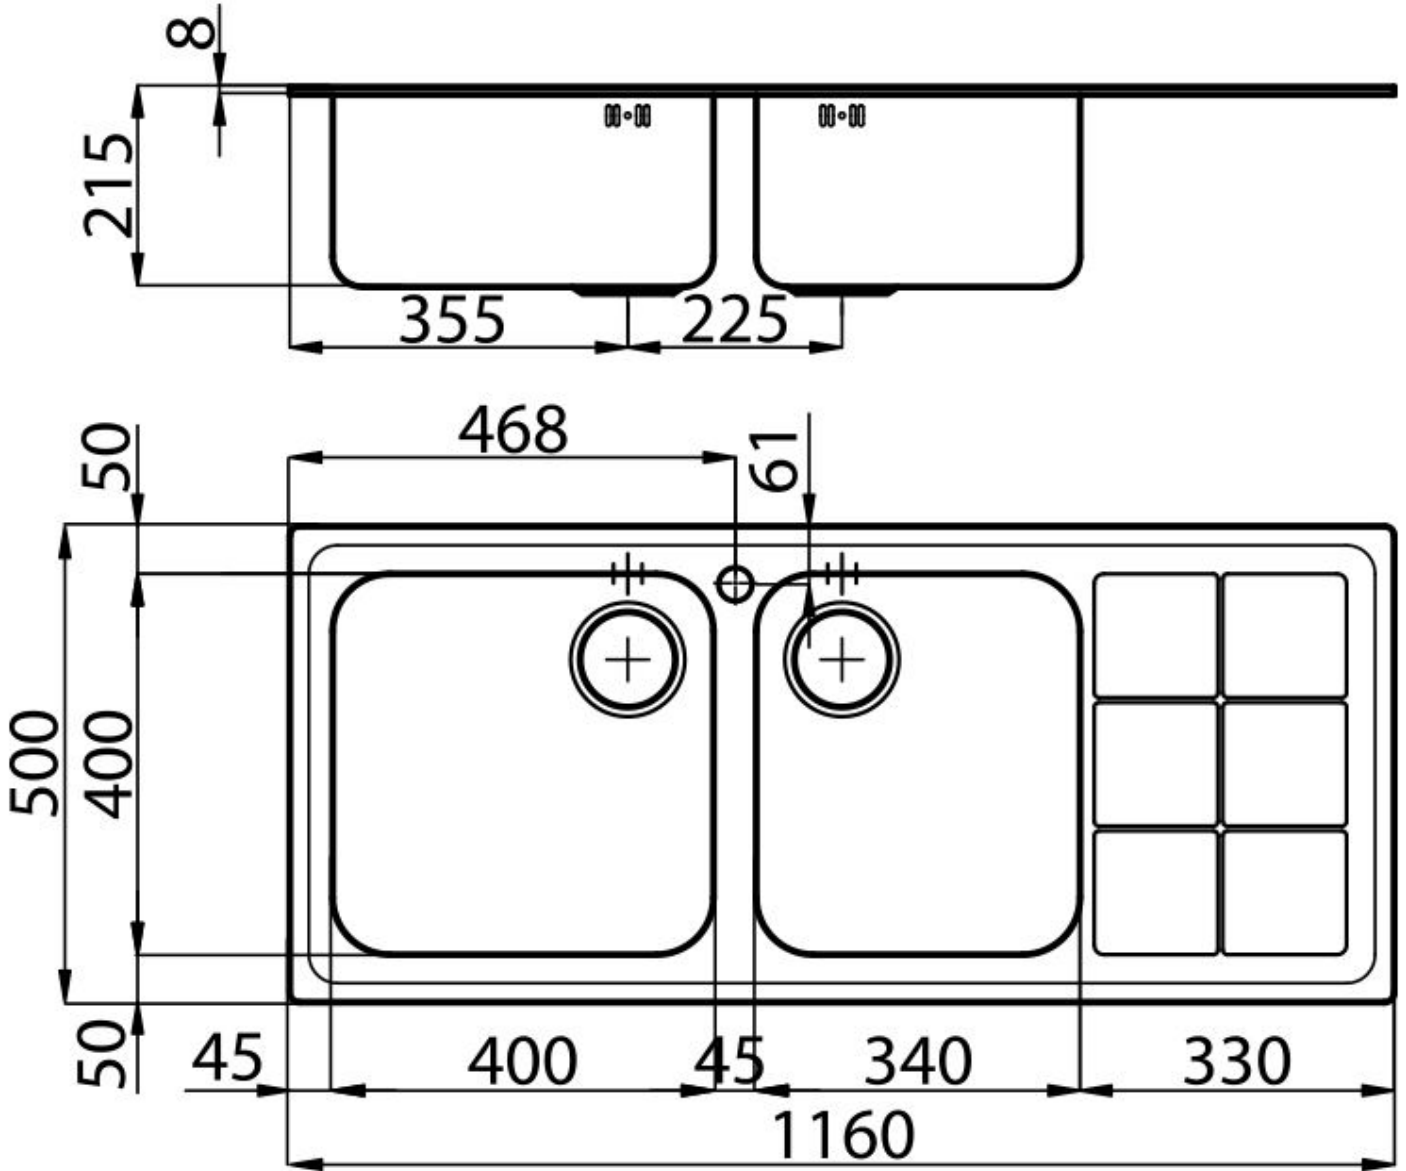

PILETTA 3,5" BASKET

Lo scarico è dotato di piletta grande 3,5", con il pratico tappo a cestello che impedisce il defluire nello scarico di parti solide.

VASCA PROFONDA

Vasche che raggiungono una profondità importante, oltre i 20 cm, grazie alla evoluta tecnologia produttiva, che offrono grande capienza e praticità in tutte le operazioni di lavaggio.

90 cm

Dimensioni 1160 x 500 mm

Dotazioni standard Ganci di fissaggio, guarnizione, piletta, troppo-pieno e sifone, Imballo in scatola

Fori Mixer 1 foro di serie

Foro incasso 1140 x 480 mm

Gocciolatoio Sì

Larghezza 116 cm

Misura vasca 400x400 + 340x400mm

Numero vasche 2 vasche

Piletta Piletta 3,5"

DATI TECNICI

GALLERIA FOTOGRAFICA

ACCESSORI OPZIONALI

Cestello inox
8612 000

Cestello inox
8611 000